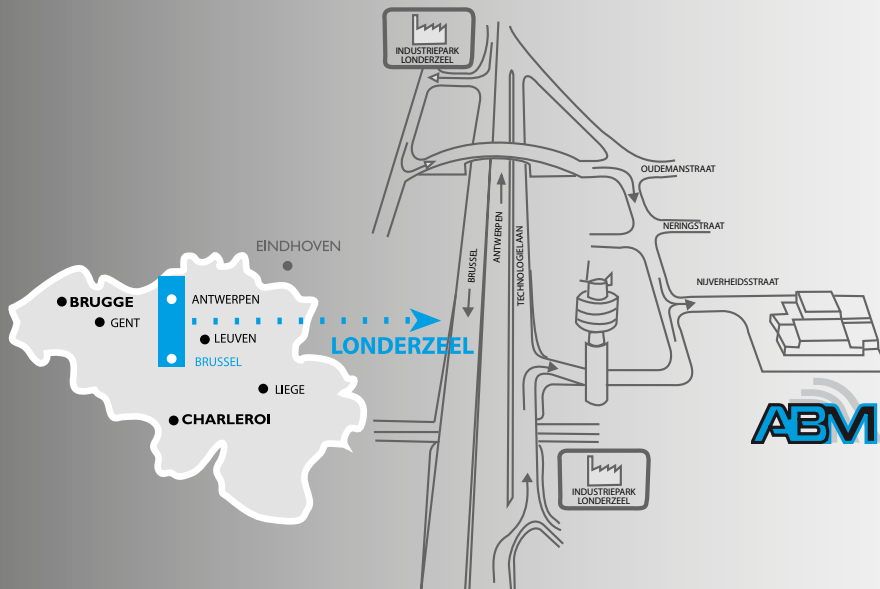

# S.A. ALLE BOUW MACHINES N.V.

Nijverheidsstraat 11 - Industrierrein - B-1840 LONDERZEEL - BELGIUM

Tel.: 052-30 37 37 - Fax : 052-30 37 39

info@abmbelgium.com - www.abmbelgium.com

## Zo KUNT U LONDERZEEL BEREIKEN:

**ONS BEDRIJF IS GELEGEN LANGS DE RIJKSWEG A12 ANTWERPEN/BRUSSEL (VIA BOOM)  
OP HET INDUSTRIETERREIN TE LONDERZEEL.**